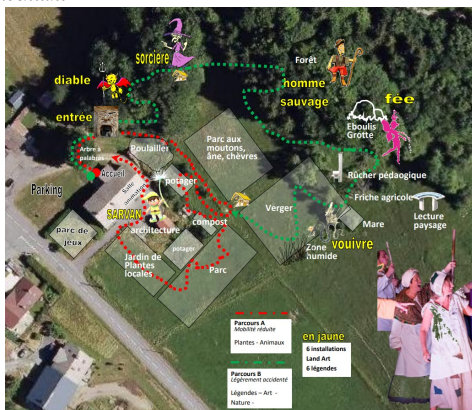

Le fil conducteur de cette collaboration s'est tissé autour de l'usage des plantes de montagne et de l'imaginaire alpin. Son aboutissement à l'été 2021 se traduira par

- L'aménagement d'un parcours artistique Land Art
- Une création théâtrale de plein air en déambulation sur le thème des sorcières et légendes alpines

Aux côtés des artistes et comédiens professionnels, les bénévoles et amateurs de tous âges apporteront leur contribution dans de multiples domaines :

- création et installation d'œuvres en « Campagn'Art »
- Création d'un roman photo avec Gilles Place
- Aménagement d'un jardin des plantes de montagne
- Réalisation et installation de supports pédagogiques
- Sécurisation du parcours (élagage, et petits agencements)
- Contribution au spectacle (acteur, figurant, décors, costumes...)

Un parcours

Un spectacle